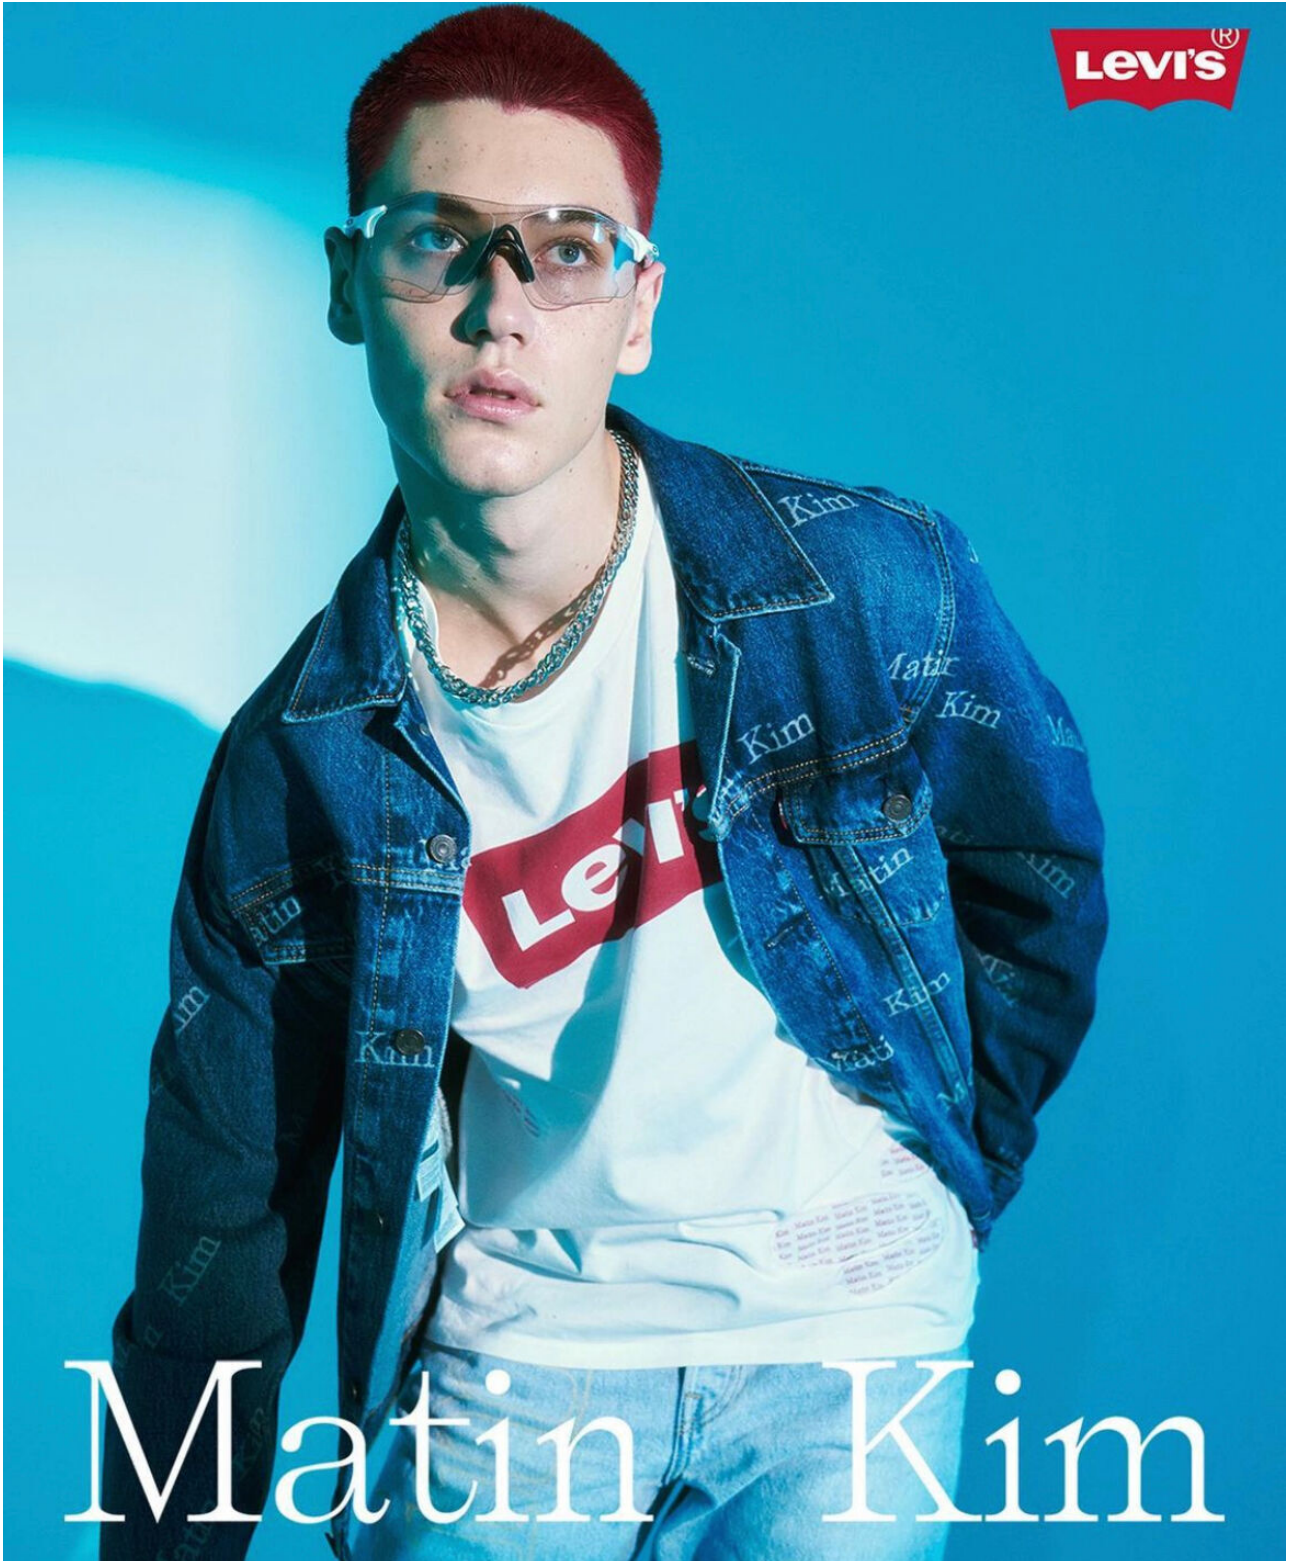

MAT

height 184 cm · bust 92 cm · waist 74 cm · hips 94 cm · suit 48
shoes size 43 · hair blonde · eyes blue

MGM
MODELS