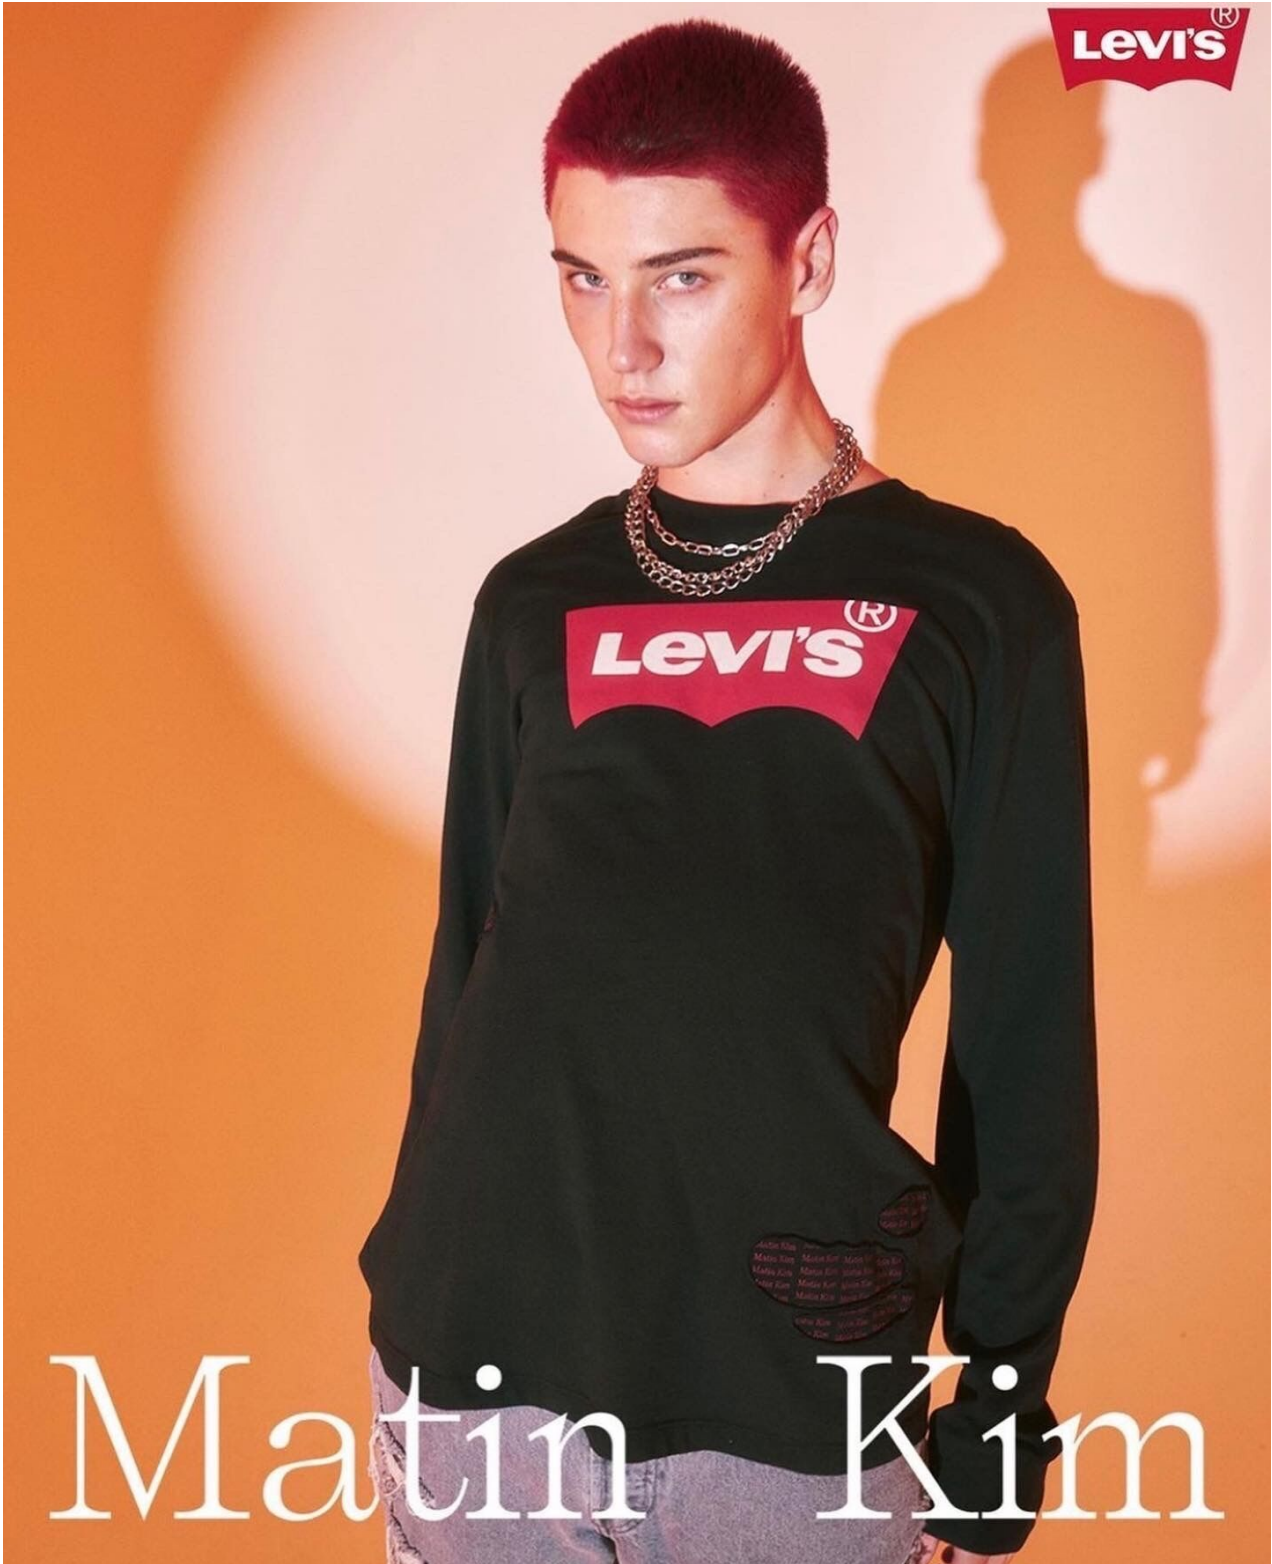

MAT

height 184 cm · bust 92 cm · waist 74 cm · hips 94 cm · suit 48
shoes size 43 · hair blonde · eyes blue

MGM
MODELS